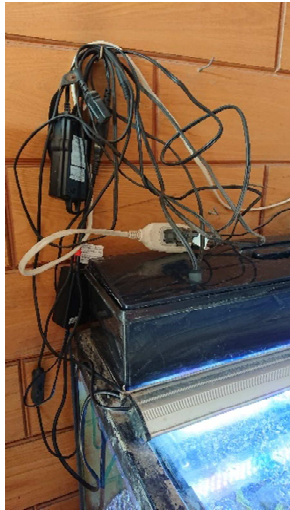

## 16. 水槽電源カバー

玄関内の水槽用電源の配線が繁雑になって見た目にも違和感があるので、配線部を隠すようなカバーを製作し取付したので記録する

改善前の状態