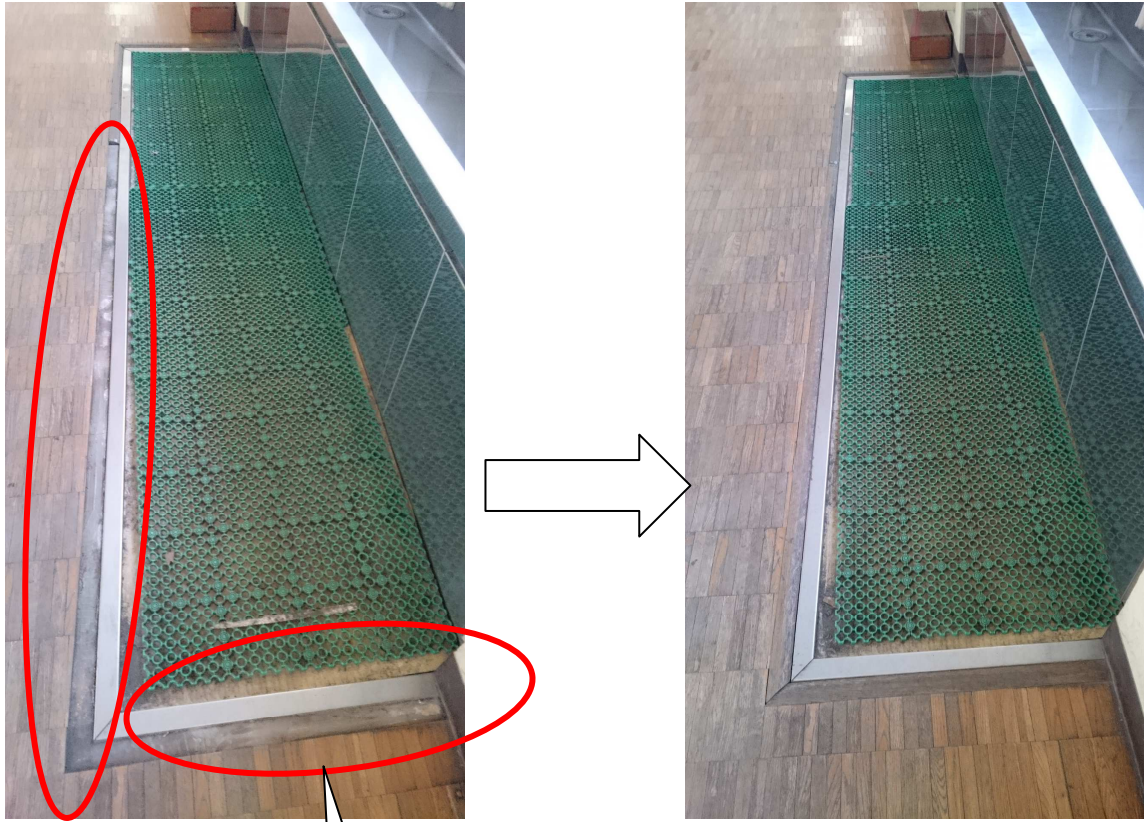

# 024-水場（水道）足元周辺の木柵修理のまとめ

2019年3月

この一例はB棟1F

ギャラリー前の水場

外れた木柵  
清掃して接着剤にて木柵を  
固定して修理